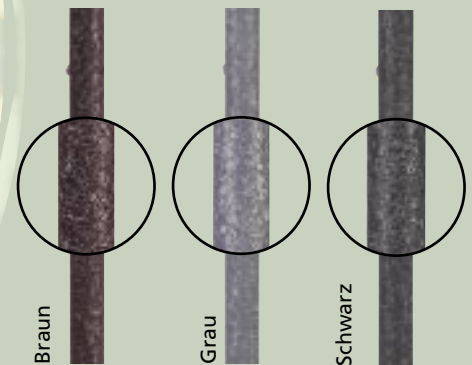

Oberfläche Soft-Touch, r / l

Krankenstock, verstellbar
(Artikel-Nr. 695)

Fischergriff
(großer anatomischer Handgriff)

Neuheit

Oberfläche Soft-Touch, r / l

Krankenstock, verstellbar
(Artikel-Nr. 693)

kleiner Softgriff

Krankenstock, verstellbar
(Artikel-Nr. 691)

Auf Wunsch mit sehr dekorativem Messingring.
Optisch sehr hochwertig auch mit unseren
Metallic-Röhren.

Artikel-Nr. 691 M
Artikel-Nr. 693 M r / l
Artikel-Nr. 695 M r / l

Rohr-Farben:

Metallic-Optik

Neuheit Leder-Optik *Neuheit*

darüber hinaus erhältliche Farbauswahl:

Einfache Bestellung per Telefon 0 59 71 - 98 04 60 oder mit Faxformular auf der Rückseite!

OSSENBERG-Leichtmetall-Handstöcke, verstellbar

Stück	Artikel-Nr. / Bezeichnung	Farben	Sonstiges
	Nr. 685 Derby-Softgriff, verstellbar		
	Nr. 500 Derby-Vollkunststoff, verstellbar		
	Nr. 695, links kleiner anatomischer Handgriff, verstellbar		
	Nr. 695, rechts kleiner anatomischer Handgriff, verstellbar		
	Nr. 693, links Fischergriff, verstellbar		
	Nr. 693, rechts Fischergriff, verstellbar		
	Nr. 691 kleiner Softgriff, verstellbar		