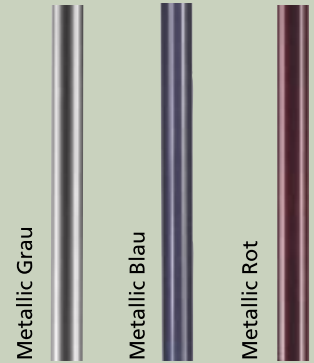

Oberfläche Soft-Touch, r / l

Krankenstock, verstellbar
(Artikel-Nr. 695)

Fischergriff
(großer anatomischer Handgriff)

Neuheit

Oberfläche Soft-Touch, r / l

Krankenstock, verstellbar
(Artikel-Nr. 693)

kleiner Softgriff

Krankenstock, verstellbar
(Artikel-Nr. 691)

Auf Wunsch mit sehr dekorativem Messingring.
Optisch sehr hochwertig auch mit unseren
Metallic-Röhren.

Artikel-Nr. 691 M
Artikel-Nr. 693 M r / l
Artikel-Nr. 695 M r / l

Rohr-Farben:

Metallic-Optik

Neuheit Leder-Optik *Neuheit*

darüber hinaus erhältliche Farbauswahl:

Einfache Bestellung per Telefon 0 59 71 - 98 04 60 oder mit Faxformular auf der Rückseite!

OSSENBERG-Leichtmetall-Handstöcke, verstellbar

Stück	Artikel-Nr. / Bezeichnung	Farben	Sonstiges
	Nr. 685 Derby-Softgriff, verstellbar		
	Nr. 500 Derby-Vollkunststoff, verstellbar		
	Nr. 695, links kleiner anatomischer Handgriff, verstellbar		
	Nr. 695, rechts kleiner anatomischer Handgriff, verstellbar		
	Nr. 693, links Fischergriff, verstellbar		
	Nr. 693, rechts Fischergriff, verstellbar		
	Nr. 691 kleiner Softgriff, verstellbar		